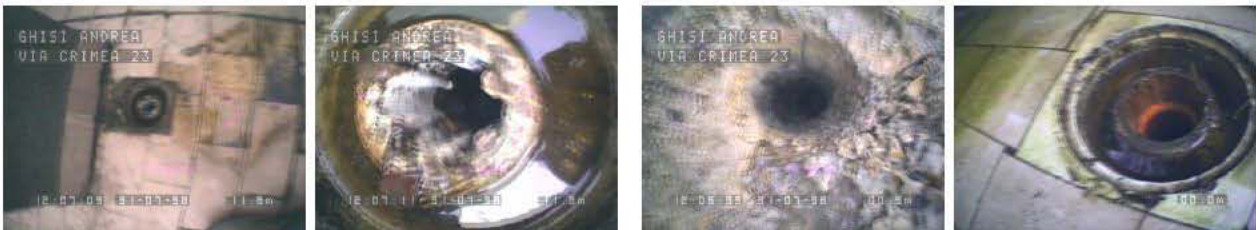

Oggetto : videoispezione rete fognaria

Pilette e bocchettoni del terrazzo 4° piano parte condominiale parte privato, notiamo che sono di piccole dimensioni e molto sporchi di calcare non siamo riusciti a entrare con la telecamera

Abbiamo tentato dal basso verso l'alto incontrando dopo la prima curva dello sporco .

Ispezioni interno cortile che riguardano bagni e cucine

Al piede della colonna c'è una braga ridotta che funge come esalatore la colonna di esalazione si ferma nel cassetto canna fumarie

La braga è stata montata col braccio ridotto verso il basso e in caso di ingresso con sonda degli spurghi la sonda va a finire nella canna fumaria creando allagamenti